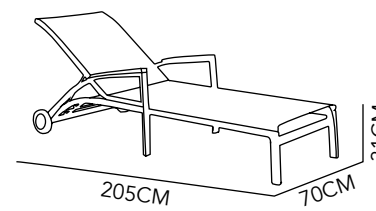

PALMIRA

LOUNGE

ALUMINIUM
& NYLON

70X205X31 CM

BLACK & WHITE

239

SIDE TABLE

ALUMINIUM
& POLYWOOD

40X35X45 CM

BLACK & WHITE