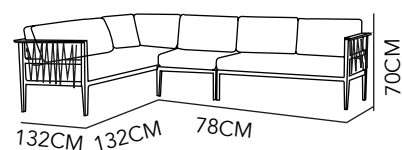

60X62X82 CM

GRAY

CORNER

ALUMINIUM &
NEOPRENE

132X78X70 CM

GRAY

SOFA

ALUMINIUM &
NEOPRENE

197X79X70 CM

GRAY

MORELI

SOFA
ALUMINIUM
203X81X70CM
BLACK

216

MORELI

TABLE
ALUMINIUM
110X60X40 CM
BLACK

MORELI