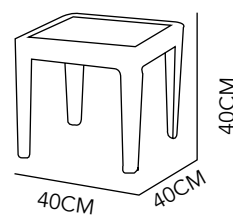

ALUMINIUM
& PVC

195x70CM

ESPRESSO

238

SIDE TABLE

ALUMINIUM
& PVC

40X40X40 CM

ESPRESSO